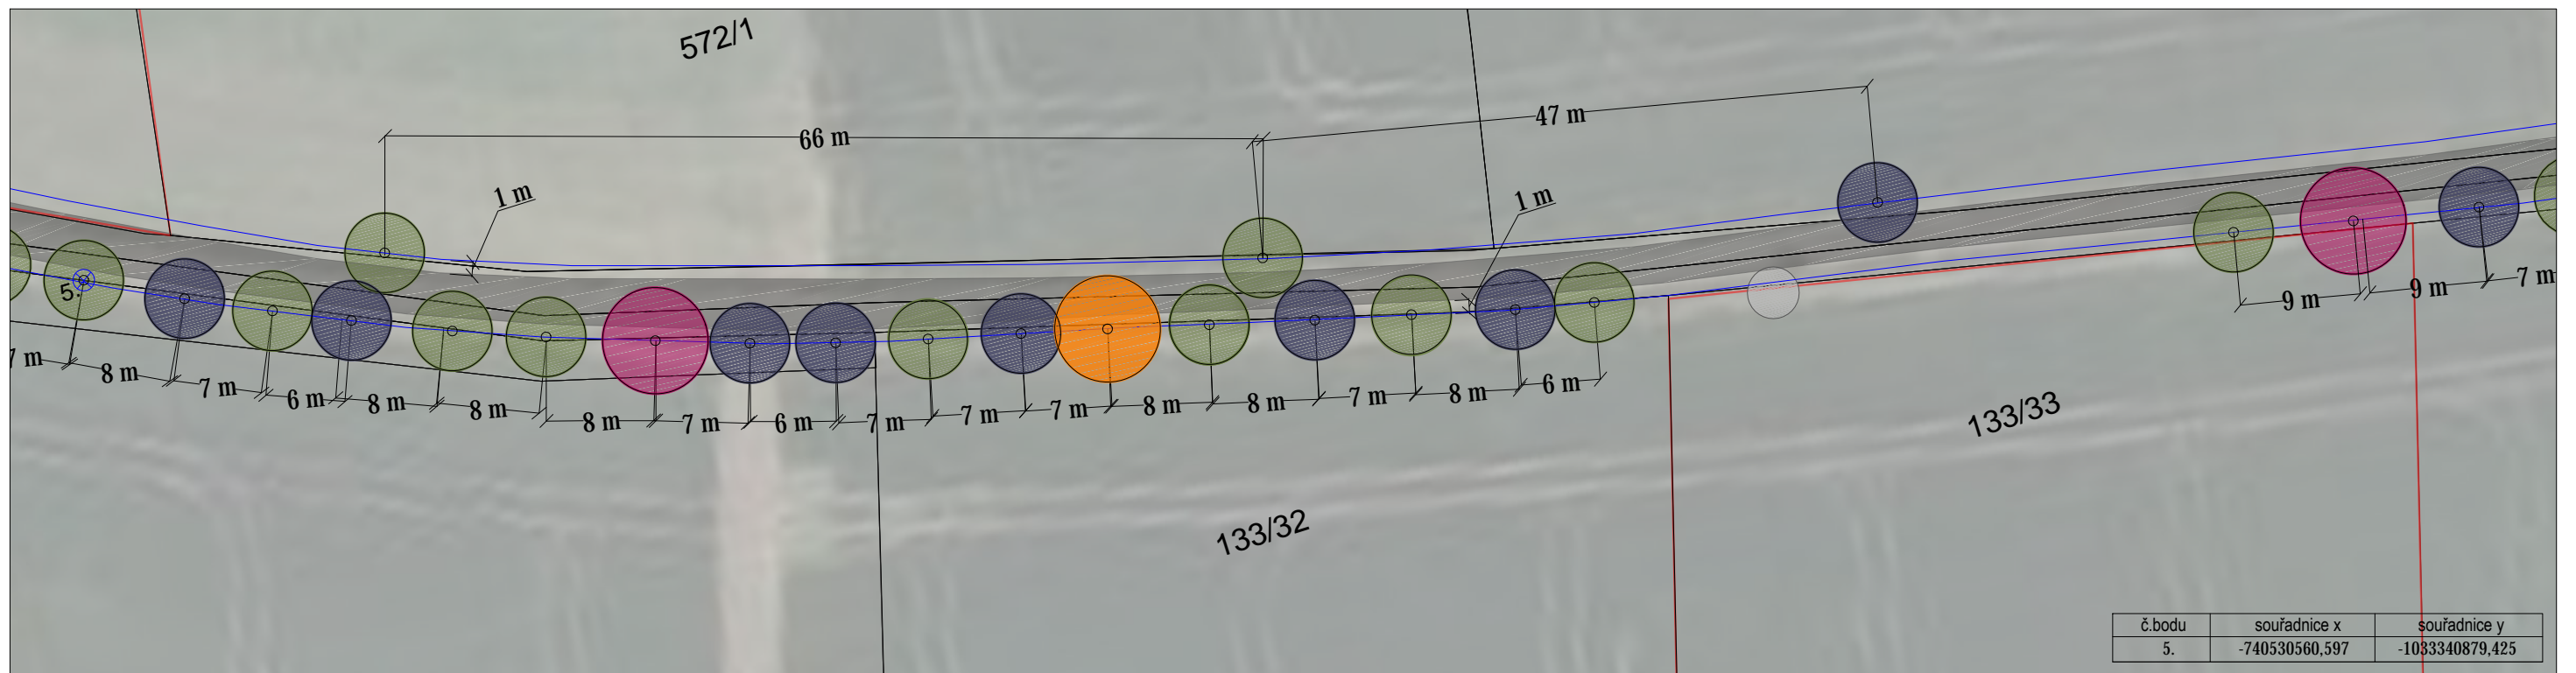

Seznam rostlinného materiálu		
Název		Počet kusů
1.	<i>Malus domestica</i> (4cv, např: James Grieve, Matčino, Průsvitné letní, Opat Bruno, Panenské...) jabloň domácí	11
2.	<i>Prunus avium</i> ovocné (5cv, např. Burlat, Kaštánka, Napoleonova, Germersdorfská, Kordia...) třešeň ptačí	2
3.	<i>Prunus domestica</i> švestka domácí	9
4.	<i>Pyrus communis</i> (2cv, např: Lucasova, Wiliamsova, Konference, Jakubka česká, Muškateľka turecká) hrušeň obecná	1
CELKEM		23

LEGENDA:

- stávající stromy
- NÁVRH:
- *Malus domestica* (jabloň domácí)
- *Prunus avium* (třešeň ptačí, ovocný kultivar)
- *Prunus domestica* (švestka domácí)
- *Pyrus communis* (hrušeň obecná)
- polní cesta
- přejezd strojů ZT
- pozemky se souhlasem s výsadbou
- pozemky s chybějícím nebo neúplným souhlasem
- vytyčovací linie
- ⊗ pomocný orientační bod

Pozn.: vytyčené výsadby odsouhlasí AD