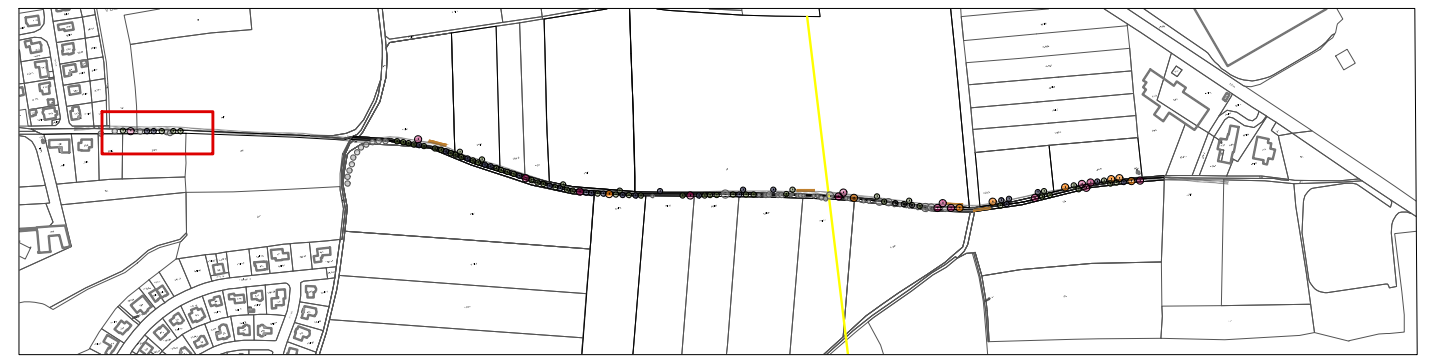

NÁZEV AKCE:	SYSTÉM OCHRANNÉ ZELENĚ ZDIB - II. ETAPA - LOKALITA VNĚJŠÍ PRSTENEC - A8 BOLESLAVKA	pro.luka, krajinářský atelier Na Vršku 36 250 67 Klecany tel.: 732 911 195 info@proluka.cz	
VÝKRES:	OSAZOVACÍ VÝKRES - ČÁST A		
OBJEDNATEL:	Město Klecany	VEDOUcí PROJEKTU:	Ing. Markéta Pešičková
MÍSTO:	Klecany	VYPRACOVAL:	Ing. Adéla Humlová, DiS.
		Č. VÝKRESU:	02
		MĚRÍTKO:	1:500
		FORMÁT:	2x A4
		STUPEŇ:	DPS
		DATUM:	11/2023