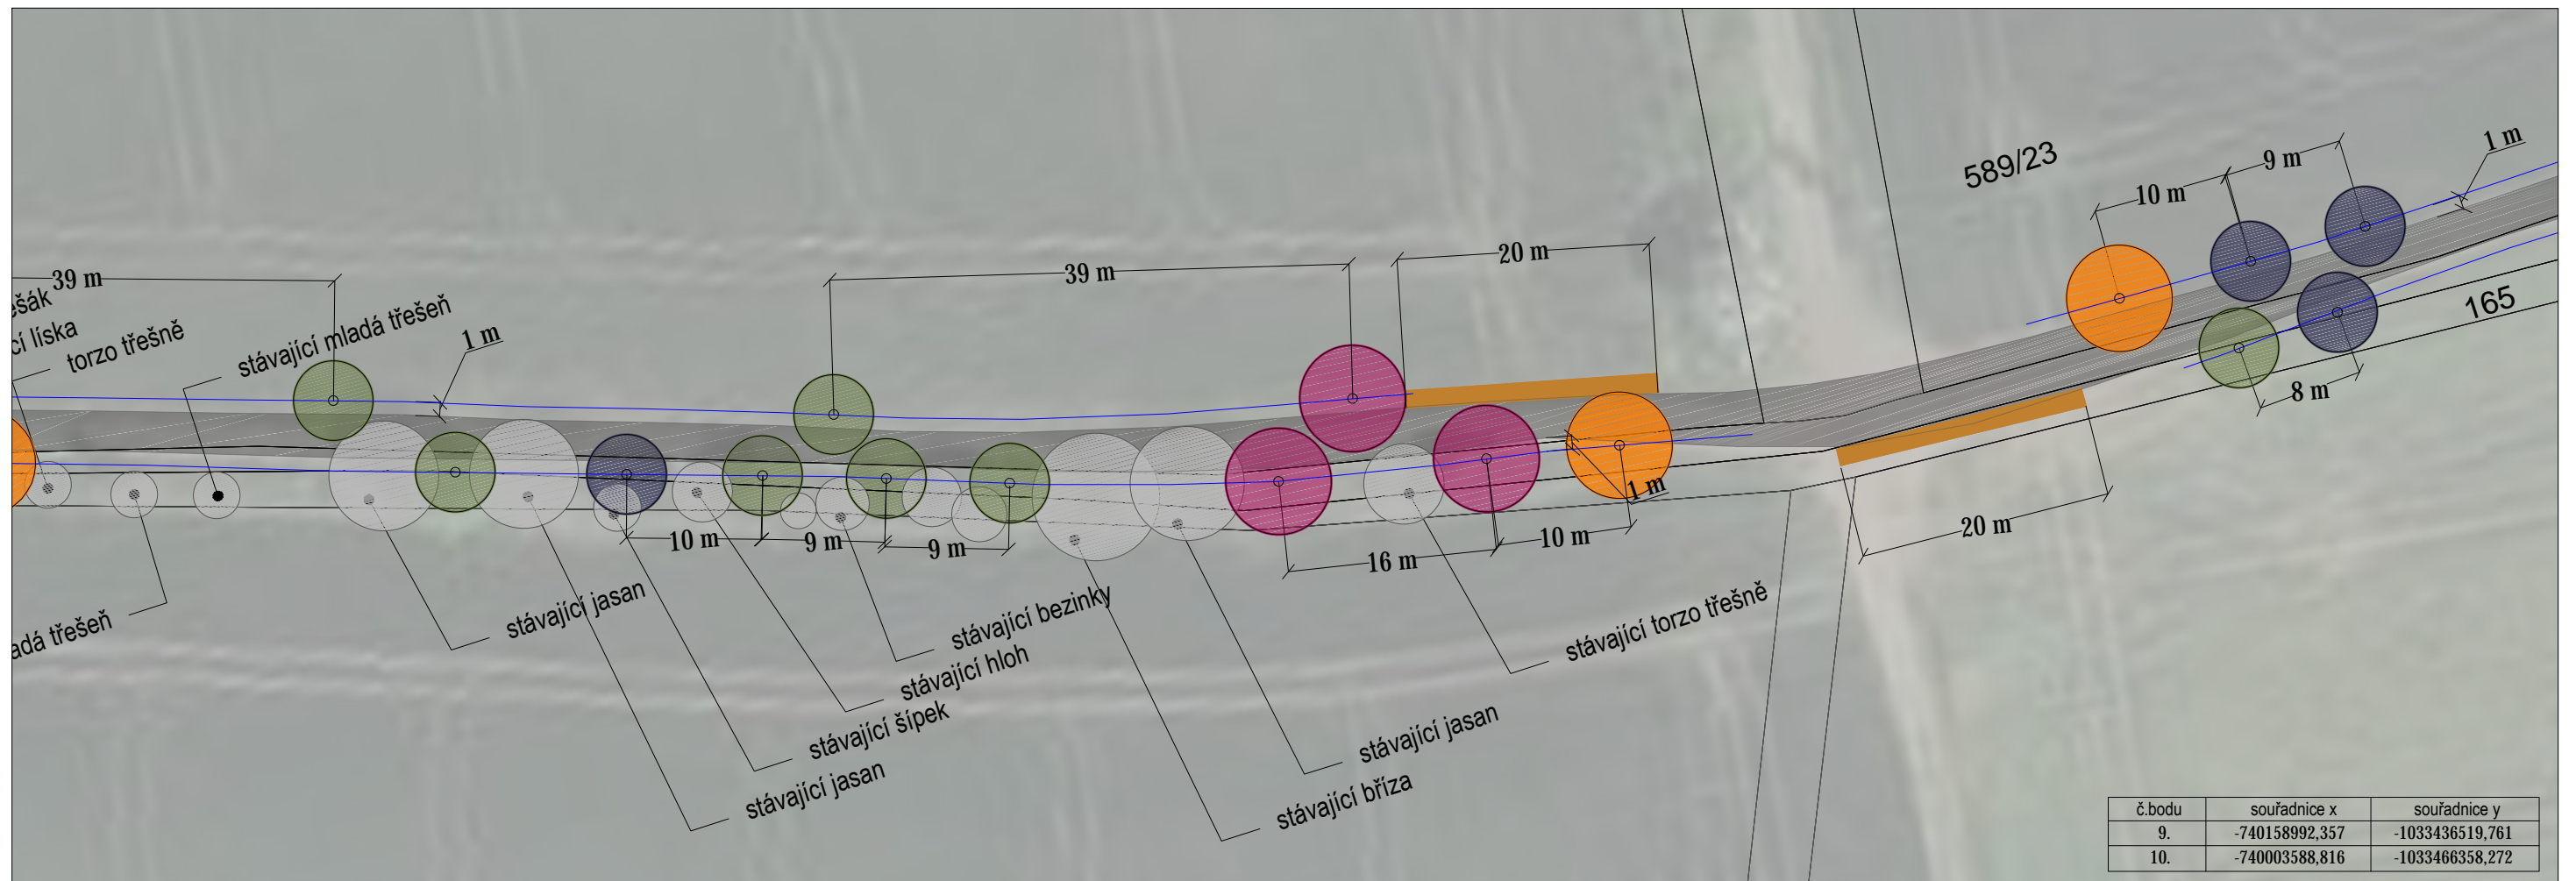

Seznam rostlinného materiálu		
Název		Počet kusů
1.	<i>Malus domestica</i> (4cv, např. James Grieve, Matčino, Průsvitné letní, Opat Bruno, Panenské...) jabloň domácí	7
2.	<i>Prunus avium</i> ovocné (5cv, např. Burlat, Kaštánka, Napoleonova, Germersdorfská, Kordia...) třešeň ptačí	3
3.	<i>Prunus domestica</i> švestka domácí	4
4.	<i>Pyrus communis</i> (2cv, např. Lucasova, Wiliamsova, Konference, Jakubka česká, Muškateľka turecká) hrušeň obecná	2
CELKEM		16