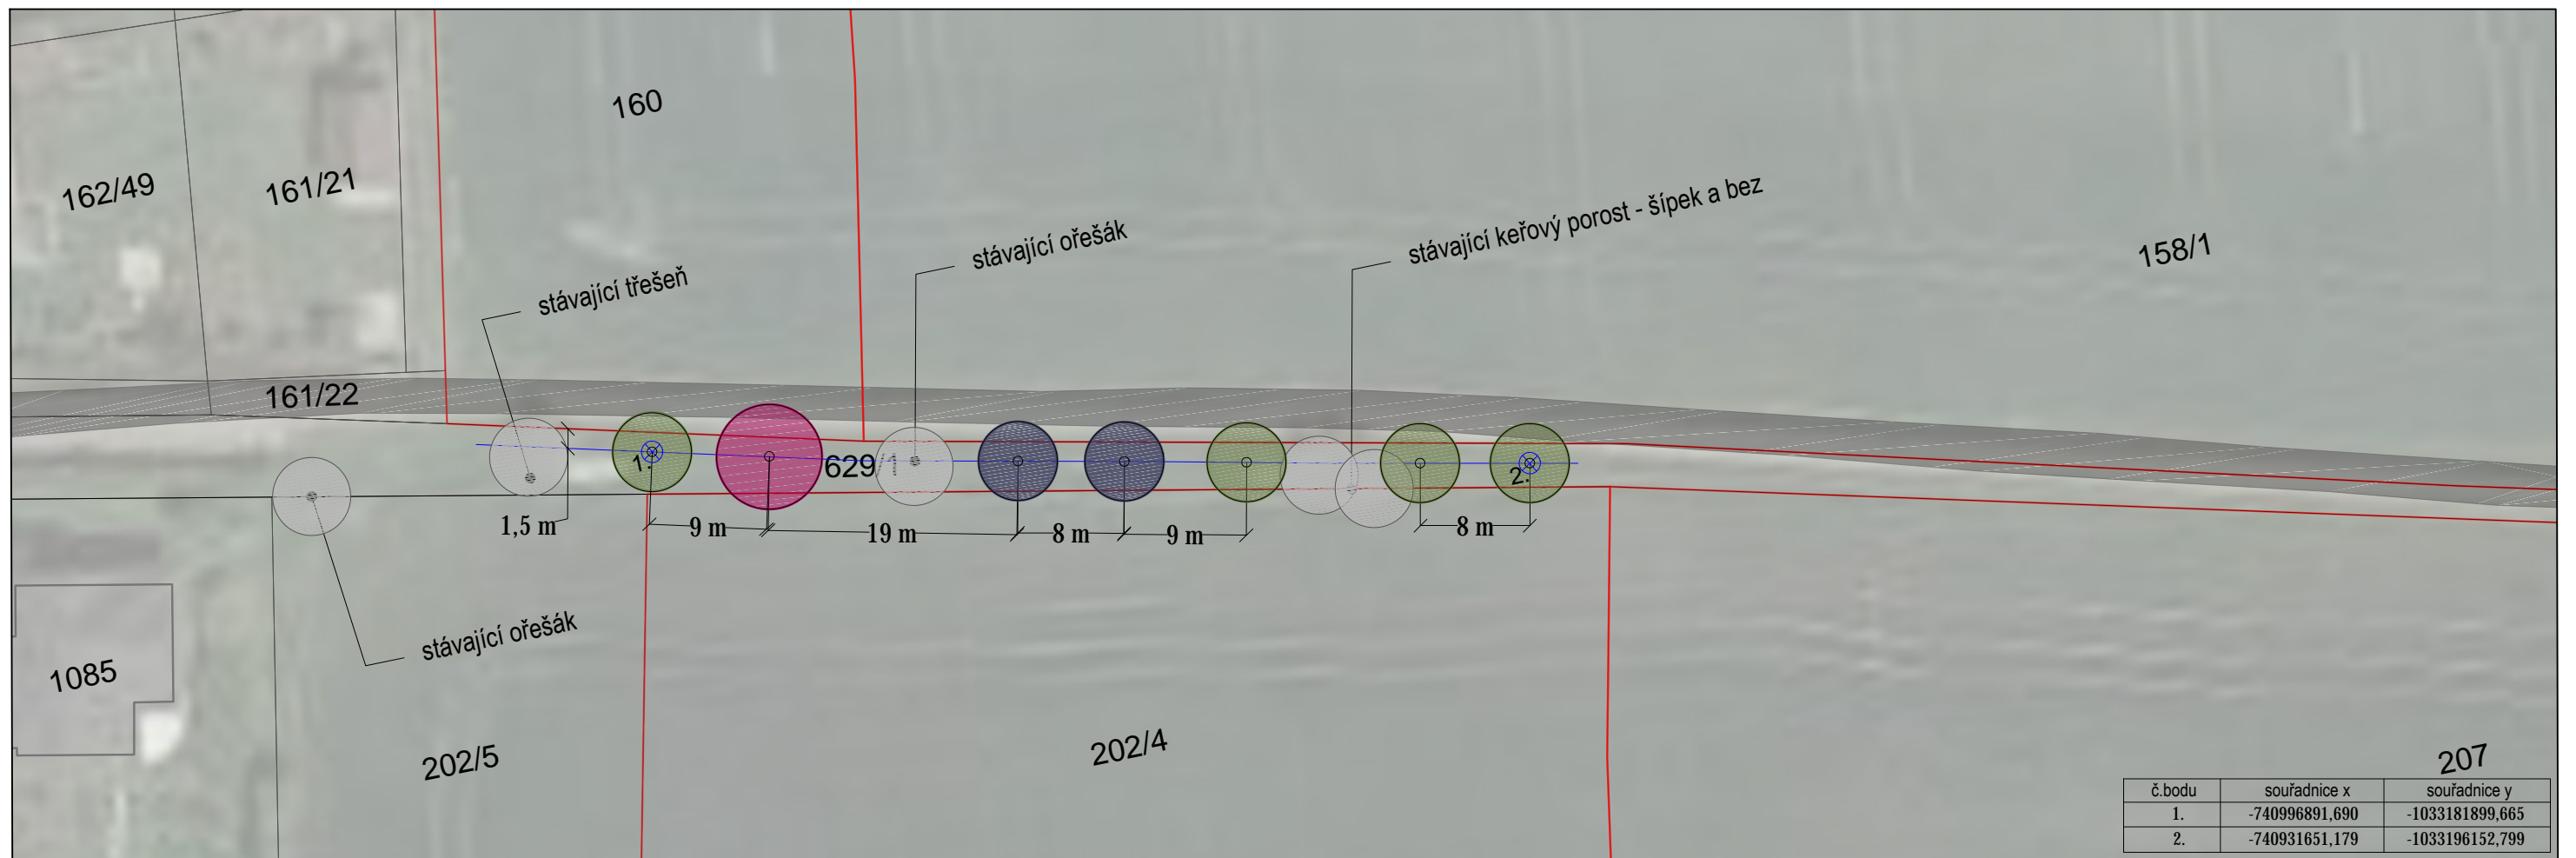

Seznam rostlinného materiálu		
Název		Počet kusů
1.	<i>Malus domestica</i> (4cv, např. James Grieve, Matčino, Průsvitné letní, Opat Bruno, Panenské...) jabloň domácí	4
2.	<i>Prunus avium</i> ovocné (5cv, např. Burlat, Kaštánka, Napoleonova, Germersdorfská, Kordia...) třešeň ptačí	1
3.	<i>Prunus domestica</i> švestka domácí	2
4.	<i>Pyrus communis</i> (2cv, např. Lucasova, Wiliamsova, Konference, Jakubka česká, Muškatelka turecká) hrušeň obecná	0
CELKEM		7

1. LEGENDA:
2. stávající stromy
   - NÁVRH
   - *Malus domestica* (jabloň domácí)
   - *Prunus avium* (třešeň ptačí, ovocný kultivar)
   - *Prunus domestica* (švestka domácí)
   - *Pyrus communis* (hrušeň obecná)
   - polní cesta
   - přejezd strojů ZT
   - pozemky se souhlasem s výsadbou
   - pozemky s chybějícím nebo neúplným souhlasem
   - vytyčovací linie
   - ⊗ pomocný orientační bod

Pozn.: vytyčené výsadby odsouhlasil AD