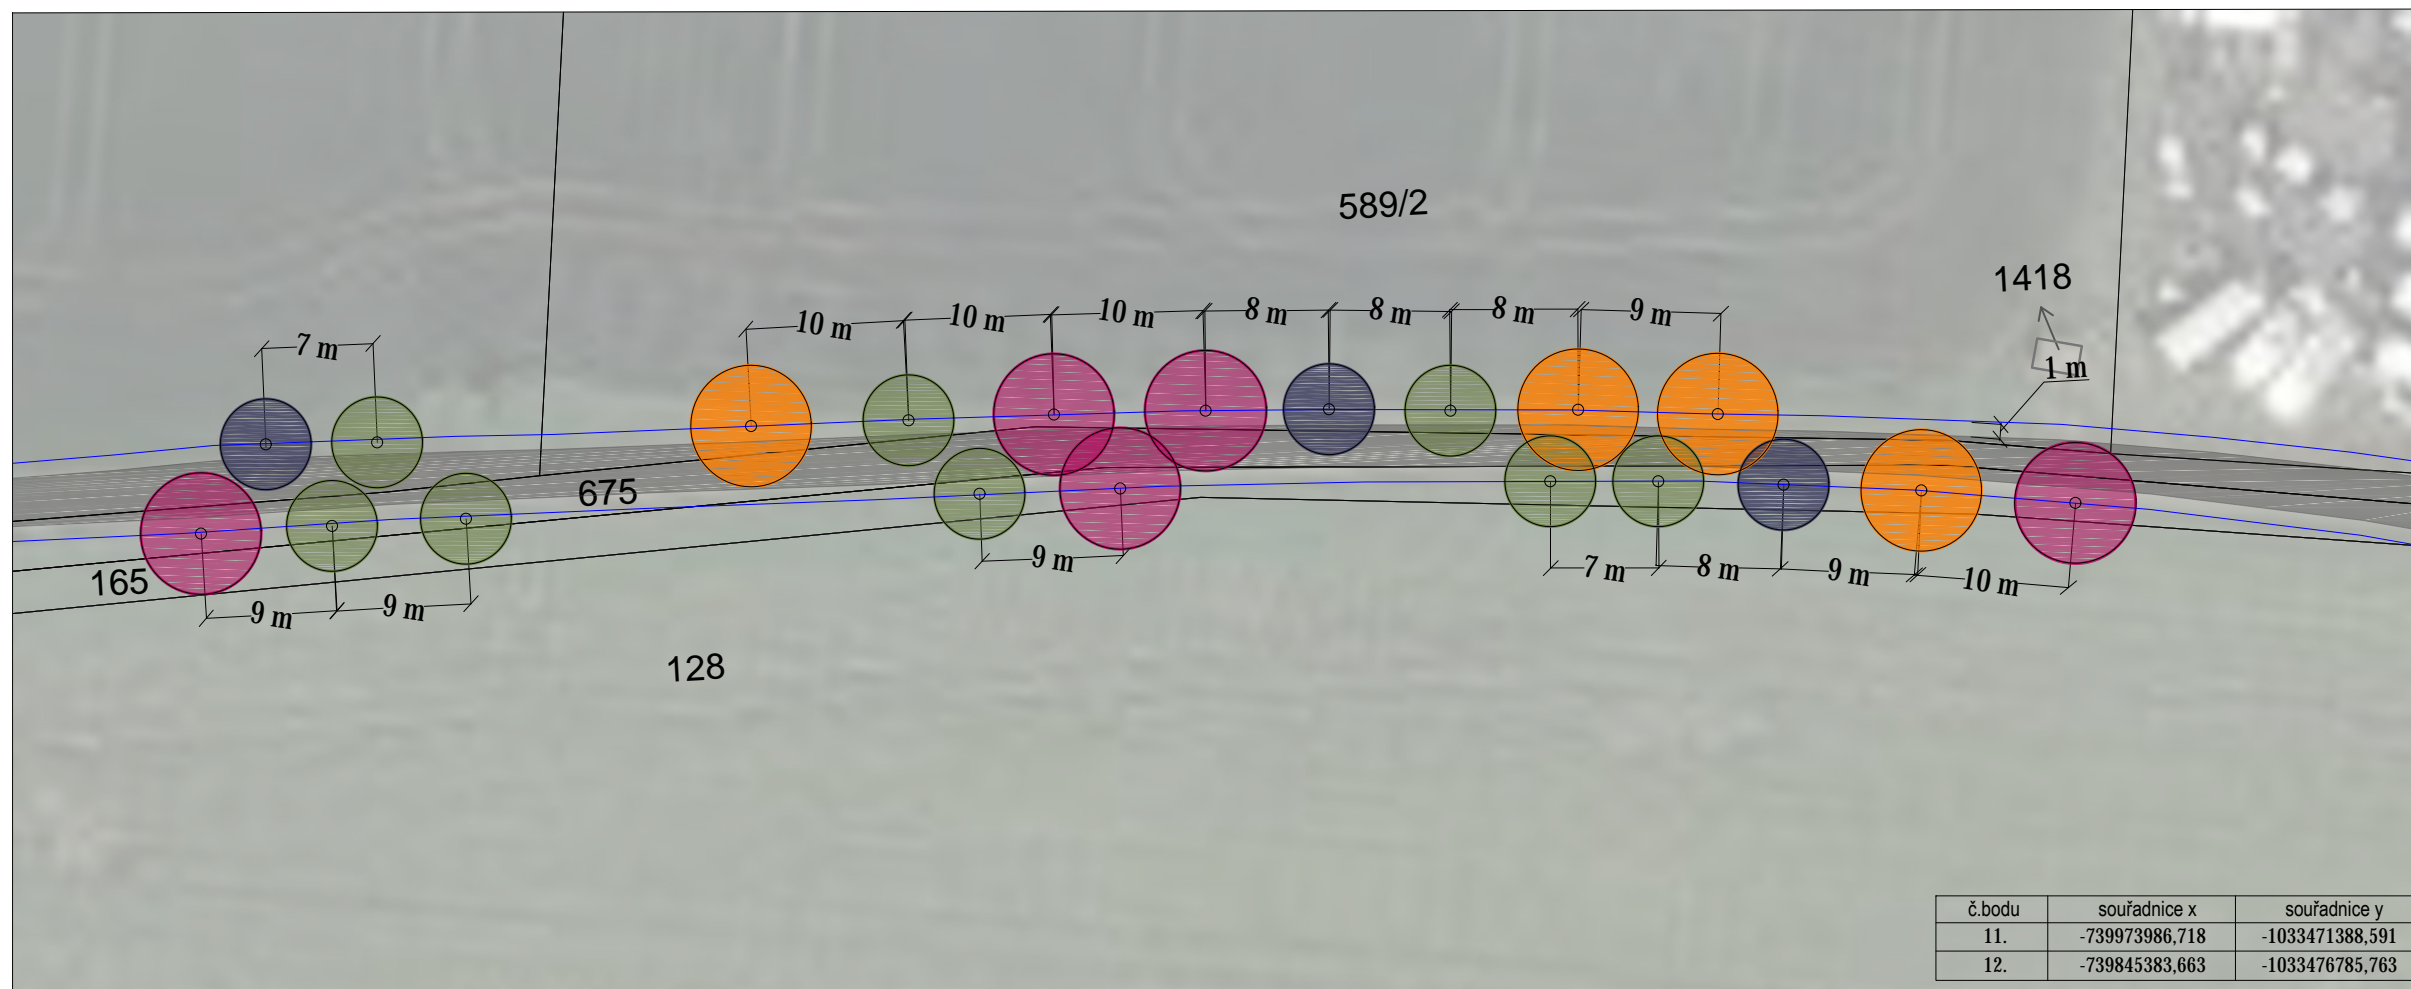

Seznam rostlinného materiálu		
Název		Počet kusů
1.	<i>Malus domestica</i> (4cv, např. James Grieve, Matčino, Průsvitné letní, Opat Bruno, Panenské...) jabloň domácí	8
2.	<i>Prunus avium</i> ovocné (5cv, např. Burlat, Kaštánka, Napoleonova, Germersdorfská, Kordia...) třešeň ptačí	5
3.	<i>Prunus domestica</i> švestka domácí	3
4.	<i>Pyrus communis</i> (2cv, např. Lucasova, Wiliamsova, Konference, Jakubka česká, Muškatelka turecká) hrušeň obecná	4
CELKEM		20