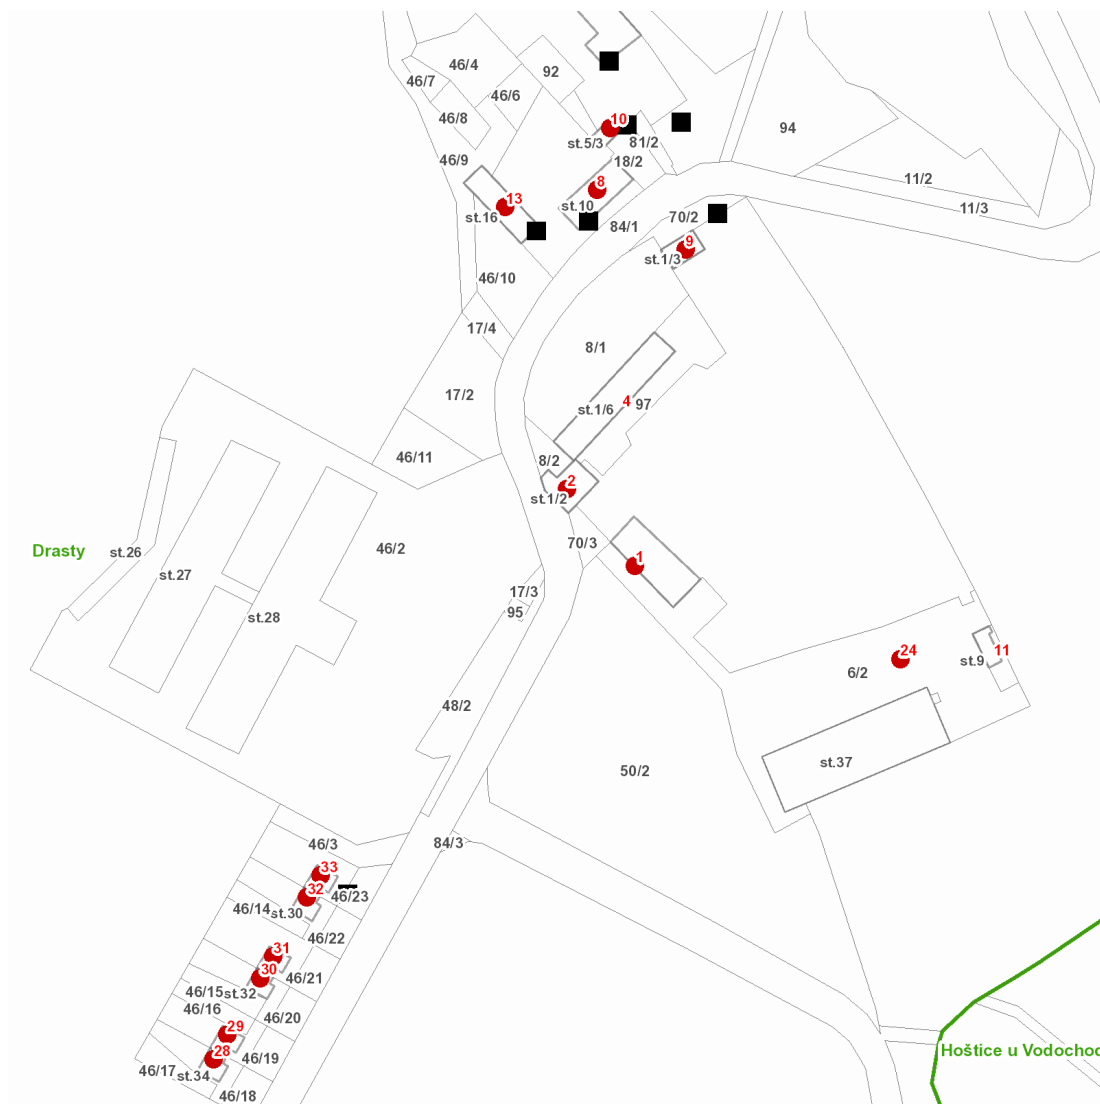

dne **7. 10. 2021** od **8:00** do **13:00** hodin

Plánovaná odstávka zahrnuje tyto lokality:**Klecany** (okres Praha-východ)část obce **Drasty**

č. p. 1, 2, 8, 9, 10, 13, 24, 28-33

UPOZORNĚNÍ

Dotčené zařízení distribuční soustavy je nutné i v době odstávky považovat za zařízení pod napětím, a proto vás žádáme o dodržení všech zásad bezpečnosti a provedení opatření potřebných k zamezení případných škod na zdraví a majetku. | Provozovatelé výroben elektřiny jsou povinni zajistit přerušení dodávky elektřiny z výroby do vypnutého úseku distribuční soustavy.

dne 7. 10. 2021 od 8:00 do 13:00 hodin

Orientační mapový podklad odstávkou dotčených lokalit

VYSVĚTLIVKY

- – adresy dotčené odstávkou elektřiny
- – místa připojení k elektrické síti dotčená odstávkou

INFORMACE ZASLÁNA

IDDS: 4d6bdnh (Město Klecany)