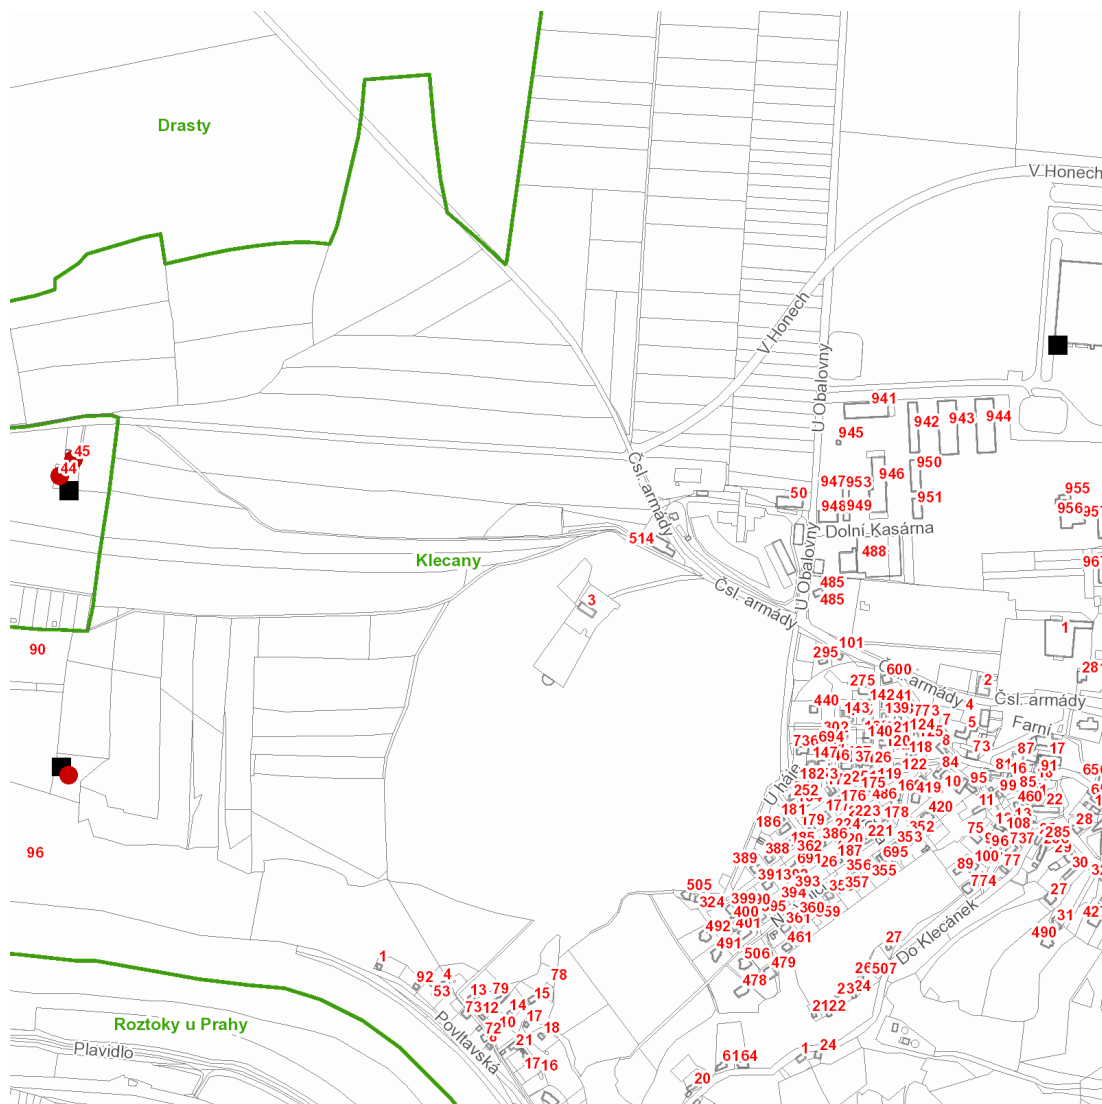

dne **10. 11. 2021** od **7:15** do **15:15** hodin

Plánovaná odstávka zahrnuje tyto lokality:**Husinec** (okres Praha-východ)

č. p. 44, 45

kat. území **Klecany** (kód **666033**): parcelní č. 381/2

UPOZORNĚNÍ

dne **10. 11. 2021** od **7:15** do **15:15** hodin**Orientační mapový podklad odstávkou dotčených lokalit****VYSVĚTLIVKY**

- – adresy dotčené odstávkou elektřiny
- – místa připojení k elektrické síti dotčená odstávkou

INFORMACE ZASLÁNA

IDDS: hfbt6 (OBEC HUSINEC)

IDDS: 4d6bdn (Město Klecany)