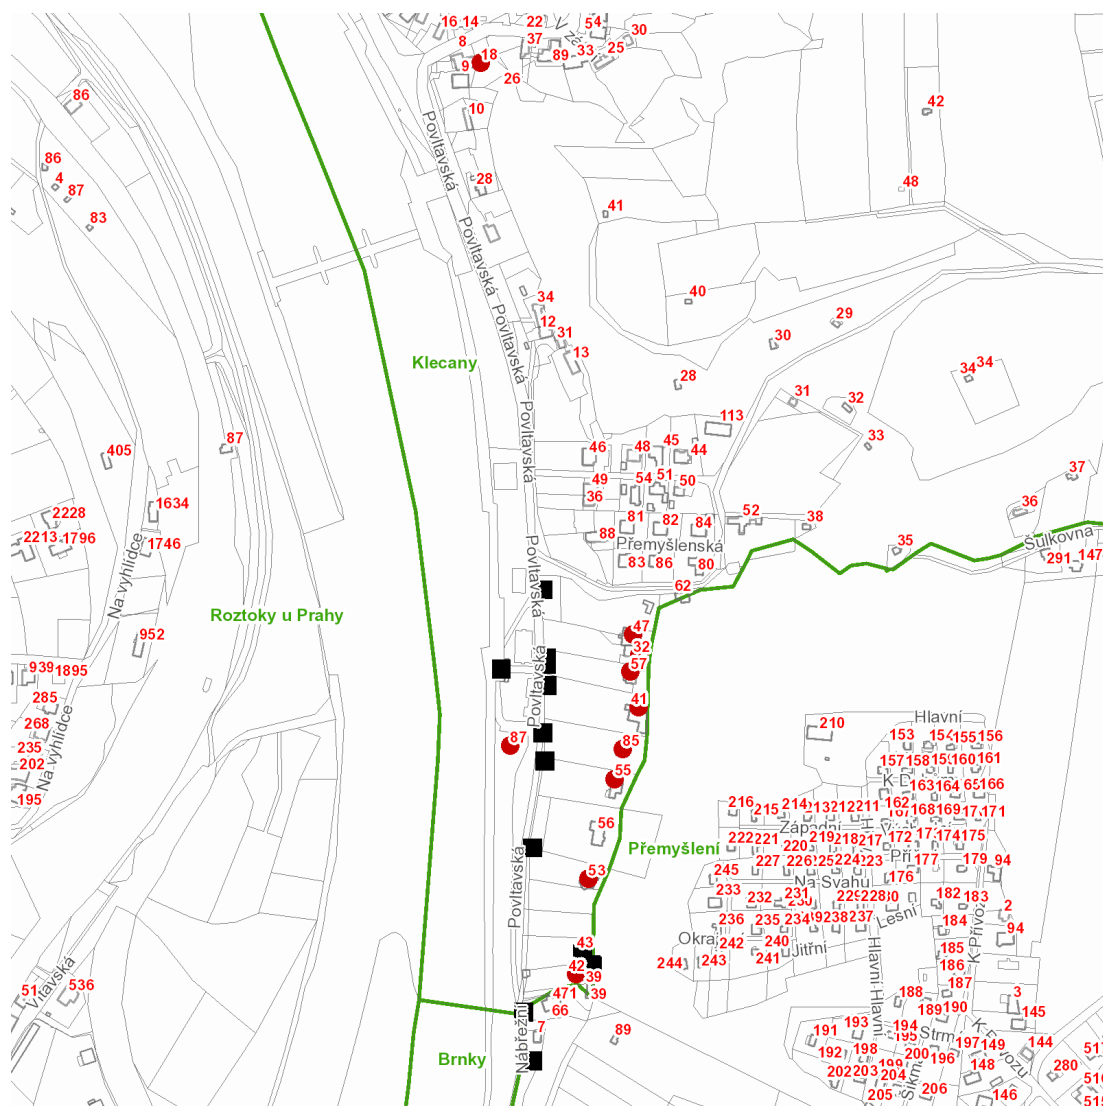

dne **4. 5. 2022** od **7:30** do **12:30** hodin

Plánovaná odstávka zahrnuje tyto lokality:**Klecany** (okres Praha-východ)část obce **Klecánky****Do Klecánek: č. p. 18****Povltavská: č. p. 32, 41, 42, 47, 53, 55, 57, 85, 87**

dne 4. 5. 2022 od 7:30 do 12:30 hodin**Orientační mapový podklad odstávkou dotčených lokalit****VYSVĚTLIVKY**

- – adresy dotčené odstávkou elektřiny
- – místa připojení k elektrické síti dotčená odstávkou

INFORMACE ZASLÁNA

IDDS: 4d6bdnh (Město Klecany)