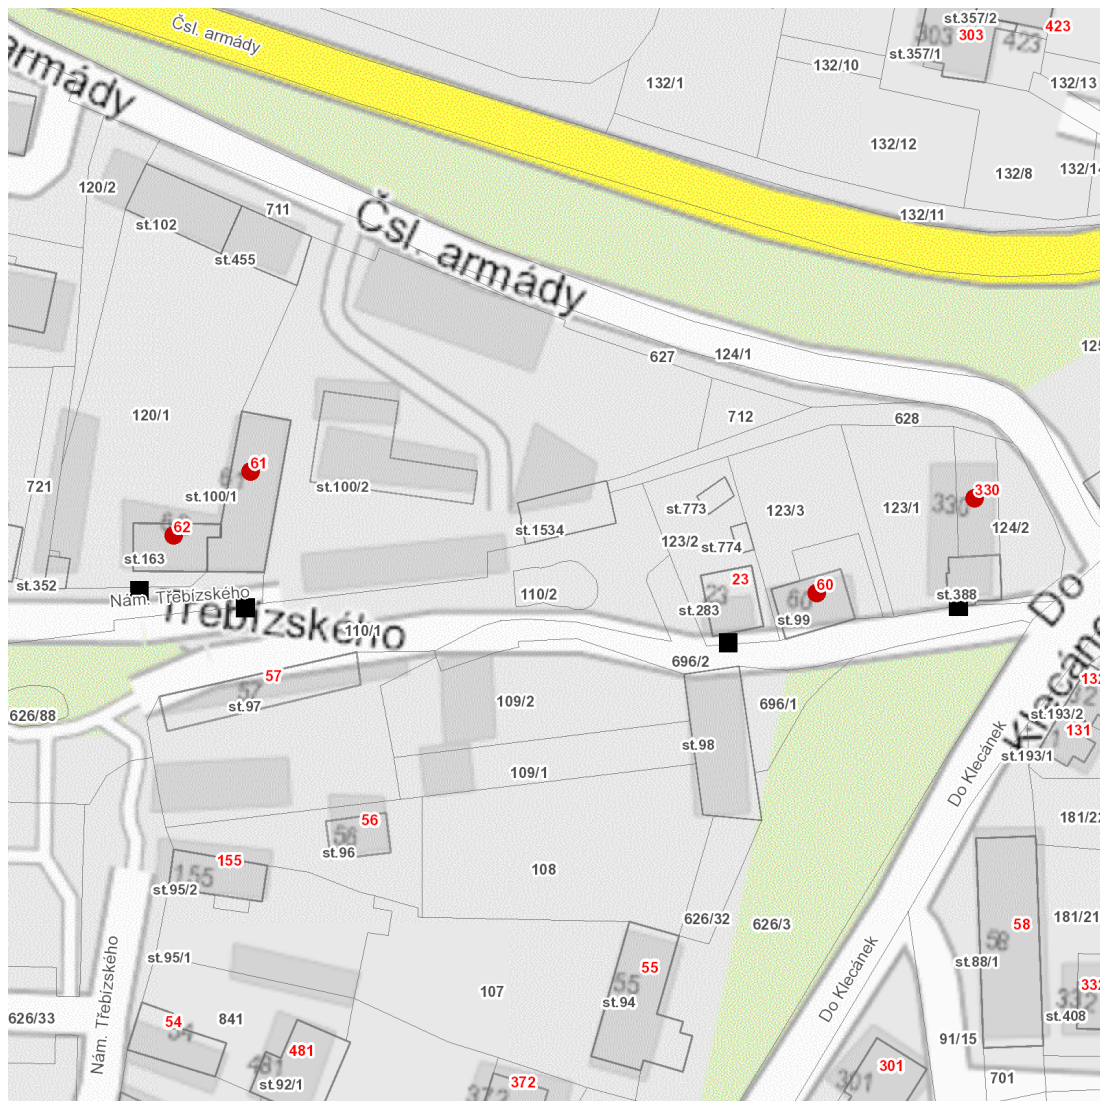

dne **22. 5. 2023** od **7:30** do **15:30** hodin

---

**Plánovaná odstávka zahrnuje tyto lokality:****Klecany (okres Praha-východ)**

Do Klecánek: č. p. 60, 330

Nám. Třebízského: č. p. 61, 62

---

**UPOZORNĚNÍ**

### Orientační mapový podklad odstávkou dotčených lokalit

#### VYSVĚTLIVKY

- – adresy dotčené odstávkou elektřiny
- – místa připojení k elektrické síti dotčená odstávkou

#### INFORMACE ZASLÁNA

IDDS: 4d6bdnh (Město Klecany)